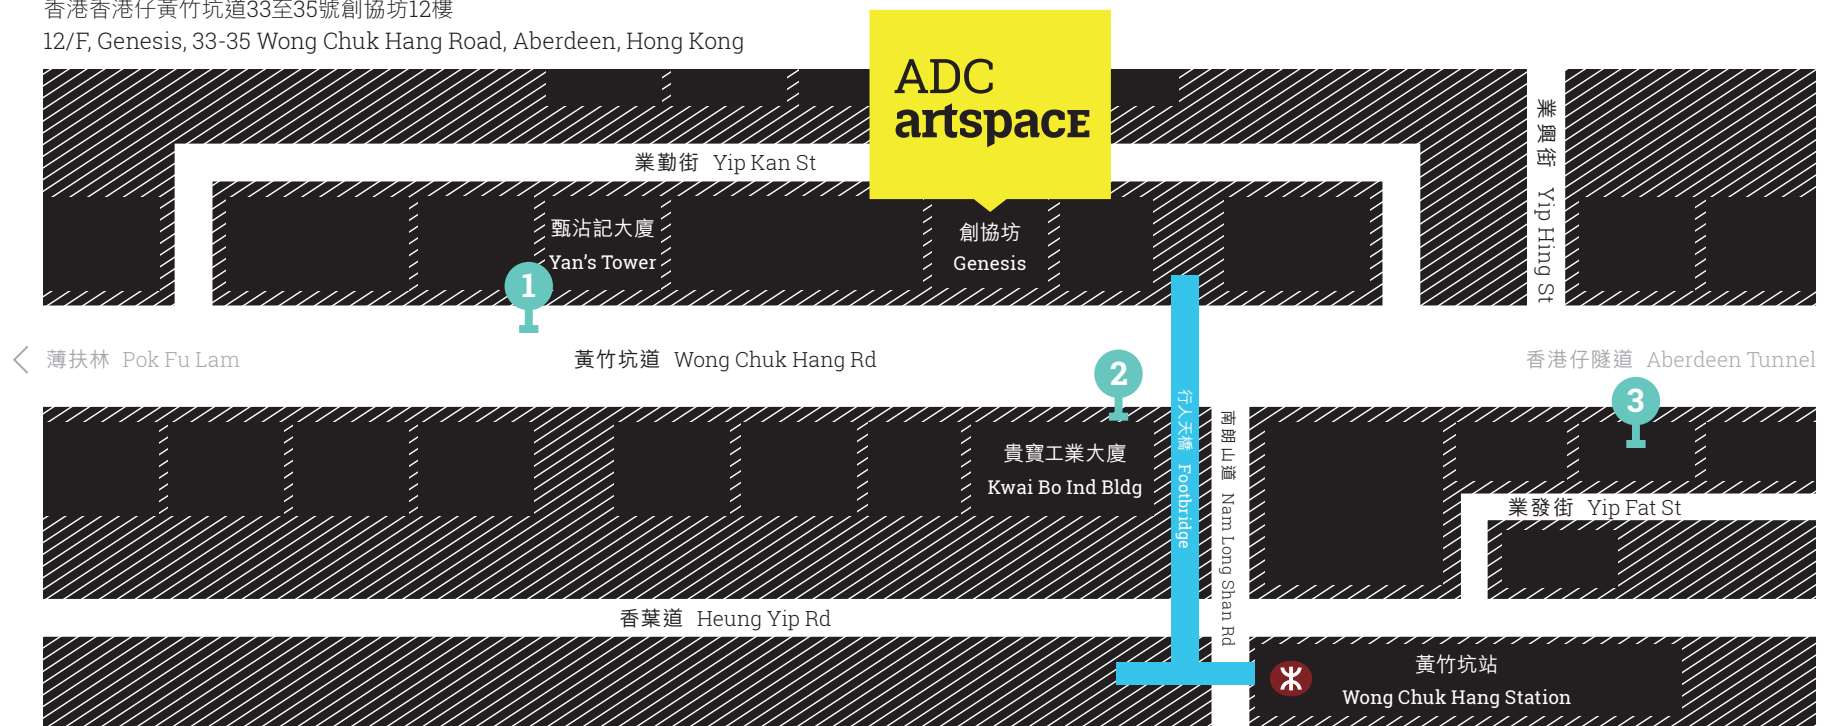

ADC 藝術空間交通資料

Transportation Guide of ADC Artspace

香港香港仔黃竹坑道33至35號創協坊12樓
12/F, Genesis, 33-35 Wong Chuk Hang Road, Aberdeen, Hong Kong

巴士路線 Bus Route

以下路線只供參考，一切以有關巴士公司之最後公佈為準 All routes are for reference only and subject to the latest announcement of the related bus companies

1 黃竹坑道27號 (甄沾記大廈外) 27 Wong Chuk Hang Rd (Outside Yan's Tower)

由中環開出	From Central	37A, 71
由尖沙咀開出	From Tsim Sha Tsui	973

2 黃竹坑道(南朗山道) Wong Chuk Hang Rd (Nam Long Shan Rd)

由銅鑼灣開出	From Causeway Bay	72, 76
由中環開出	From Central	70
由金鐘開出	From Admiralty	37B
由北角開出	From North Point	38, 41A, 42
由筲箕灣開出	From Shau Kei Wan	77
由赤柱開出	From Stanley	73
由九龍灣開出	From Kowloon Bay	107
由沙田開出	From Shatin	170

3 黃竹坑道(業興街) Wong Chuk Hang Rd (Yip Hing St)

由銅鑼灣開出	From Causeway Bay	72A, 96, 592
由中環開出	From Central	75, 90, 97, 590
由金鐘開出	From Admiralty	590A
由筲箕灣開出	From Shau Kei Wan	99
由鑽石山開出	From Diamond Hill	671
由荔枝角開出	From Lai Chi Kok	171